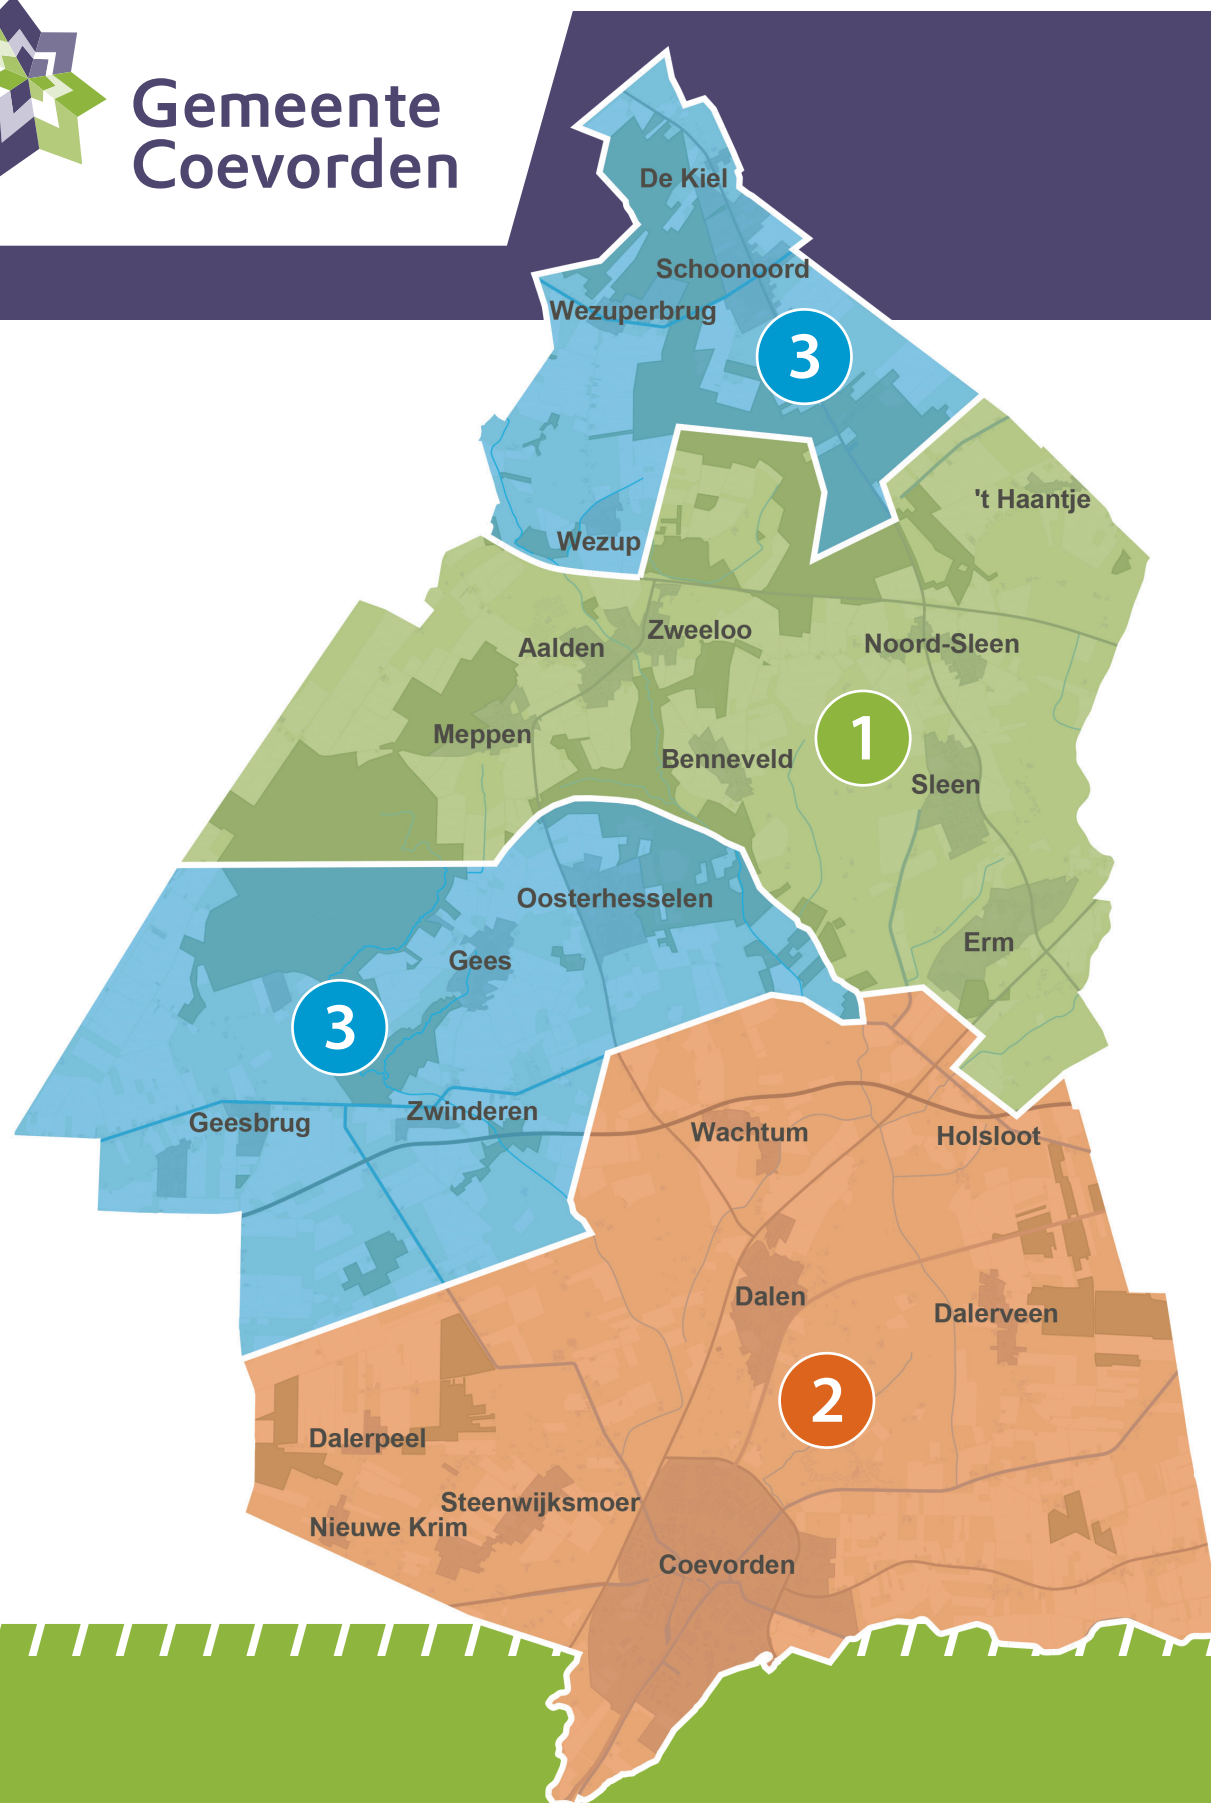

Indeling gebiedscoördinatoren

Coevorden 1

Debbie de Grote

14-0524

info@coevorden.nl

- Gebieden
- Erm / Achterste Erm
- Aalden
- Benneveld
- 't Haantje / Kibbelveen
- Meppen
- Noord Sleen
- Sleen / Diphoorn
- Zweeloo

Coevorden 2

Andre Strijker

14-0524

info@coevorden.nl

- Gebieden
- Wachtum
- Dalen
- Dalerpeel
- Dalerveen / Stieltjeskanaal
- Holsloot / Den Hool
- Nieuwe Krim
- Steenwijksmoer
- Lootuinen (Coevorden)
- Poppenhare (Coevorden)
- Binnenvree (Coevorden)
- Buitenvree (Coevorden)
- Tuindorp (Coevorden)
- Klinkenvlier (Coevorden)
- Pikveld (Coevorden)
- De Heege (Coevorden)
- Vosmaten (Coevorden)
- Ossehaar (Coevorden)
- Oranjewijk (Coevorden)
- Buurtschap Pikveld
- Buurtschap Weijerswold
- Buurtschap Vlieghuis
- Buurtschap Padhuis
- Ballast (Coevorden)
- Centrum (Coevorden)
- De vier Wieken (Coevorden)

Coevorden 3

Henderikus Krabman

14-0524

info@coevorden.nl

- Gebieden
- De Kiel
- Schoonoord
- Gees
- Geesbrug
- Oosterhesselen
- Wezup
- Wezuperbrug
- Zwinderen

Debbie, André en Henderikus helpen inwoners in contact te komen met de gemeente.
Zij zorgen ervoor dat u bij de juiste collega of afdeling terechtkomt.